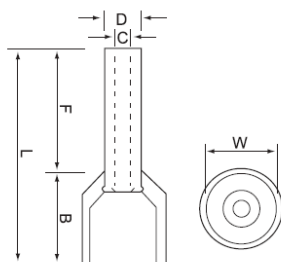

Изолированные клеммы на провод

A.W.G (mm ²)	№	Размеры(мм)						Цвет	
		F	L	W	B	D	C		
22 A.W.G 0.5mm ²	E0505	5.0	12.0	2.6	6.0	1.3	1.0	□ ■	KST2000L
	E0506	6.0	14.0						
	E0508	8.0	16.0						
	E0510	10.0	18.0						
	E0512	12.0	20.0						
20 A.W.G 0.75mm ²	E7506	6.0	12.3	2.8	6.3	1.5	1.2	■ □	KST2000L
	E7508	8.0	14.3						
	E7510	10.0	16.3	2.8	6.3				
	E7512	12.0	18.3						
	E7518	18.0	24.3						
18 A.W.G 1.0mm ²	E1006	6.0	12.3	3.0	6.3	1.7	1.4	■ ■	KST2000L
	E1008	8.0	14.3						
	E1010	10.0	16.3	3.0	6.3				
	E1012	12.0	18.3						
	E1018	18.0	24.3						
16 A.W.G 1.5mm ²	E1508	8.0	14.3	3.5	6.3	2.0	1.7	■ ■	KST2000L
	E1510	10.0	16.3						
	E1512	12.0	18.3						
	E1515	15.0	21.3						
	E1518	18.0	24.3						
14 A.W.G 2.5mm ²	E2508	8.0	15.4	4.0	7.4	2.6	2.3	■ ■	KST2000L
	E2510	10.0	17.4						
	E2512	12.0	18.4						
	E2518	18.0	25.1						
	E2525	25.0	32.4						
12 A.W.G 4.0mm ²	E4009	9.0	16.4	4.5	7.4	3.2	2.8	■ ■	KST2000L
	E4010	10.0	17.4						
	E4012	12.0	19.4						
	E4018	18.0	25.4						
10 A.W.G 6.0mm ²	E6012	12.0	20.5	6.0	8.5	3.9	3.5	■ ■	KST2000L
	E6018	18.0	26.5						
8 A.W.G 10mm ²	E10-12	18.0	22.0	7.5	8.8	4.9	4.5	■ ■	KST2000L
	E10-18	18.0	26.0						
6 A.W.G 16mm ²	E16-12	15.0	22.0	8.7	10.0	6.2	5.8	■	KST2000L
	E16-18	16.0	28.0						
4 A.W.G 25mm ²	E25-15	18.0	27.0	11.0	12.0	7.9	7.5	■ ■	KST2000L
	E25-16	22.0	28.0						
	E25-18	16.0	30.0						
2 A.W.G 35mm ²	E25-22	18.0	34.0	12.5	14.0	8.7	8.3	■	KST2000L
	E3516	22.0	30.0						
	E3518	25.0	32.0						
1/0 A.W.G 50mm ²	E3522	20.0	36.0	16.0	15.0	10.9	10.3	■ ■	KST2000L
	E3525	25.0	39.0						
	E50-20	20.0	36.0						
2/0 A.W.G 70mm ²	E50-25	25.0	41.0	16.0	17.0	14.3	13.5	■ ■	KST2000L
	E70-20	27.0	37.0						
	E70-25	12.0	42.0						
3/0A.W.G 95mm ²	E70-27	12.0	44.0	18.5	19.0	15.3	14.5	■ ■	KST2000L
	E95-25	25.0	44.0						
4/0 A.W.G 120mm ²	E120-27	27.0	47.6	20.3	20.6	17.5	16.5	■ ■	KST2000L
	E120-32	32.0	52.6						
250/300 MCM A.W.G 150mm ²	E150-27	27.0	57.6	23.4	25.6	20.6	19.6	■ ■	KST2000L
	E150-32	32.0	52.6					■	